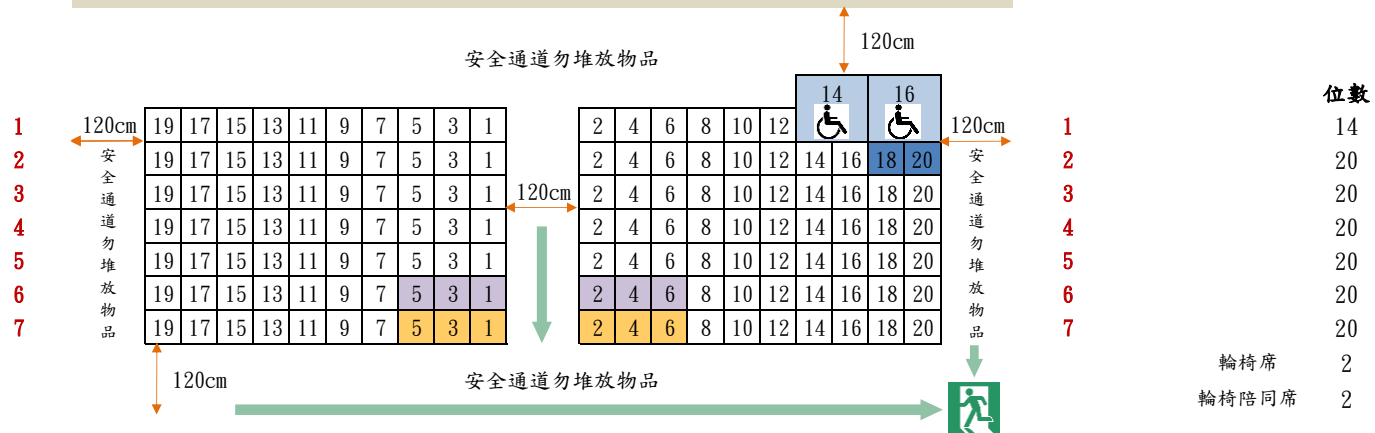

戲曲中心小舞台 座位圖

23.05.25版

總位數	可售數	輪椅+陪同席
138	134	4

輪椅席平台區	2	總座位數 138
輪椅陪同席	2	
攝錄影建議區	6	
攝錄影影響席	6	

- 註1 現場座椅為自行排放，此排放方式僅供參考，演出單位可依演出形式、舞台架構自行規劃。
- 註2 場內表演空間因較多元，演出單位可視需求調整輪椅席擺放位置，惟需留意走道及動線安全。
- 註3 觀眾席通道及觀眾席至牆面距離皆須預留120公分以上消防通道，該通道不得占用或堆放任何物品。
- 註4 觀眾席詳細規範，請參考該廳「技術資料」及「技術圖面」。